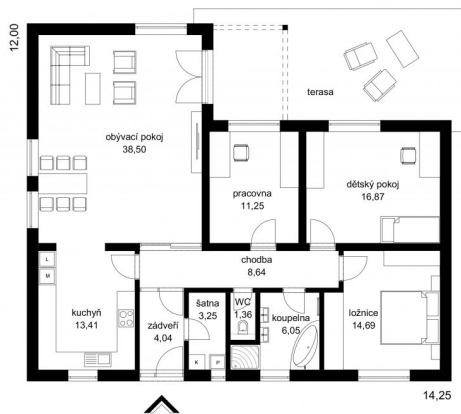

Projekt bungalovu Laura

Dispozice	4+1
Zastavěná plocha	156 m²
Užitná plocha	119 m²
Orientace vstupu	S, SV, V
Garáž / Garážové stání	NE
Sklon střechy	10°
Výška hřebene střechy	4.5 m
Cena projektu	29.900 Kč
Orientační cena domu	3.09 mil. Kč