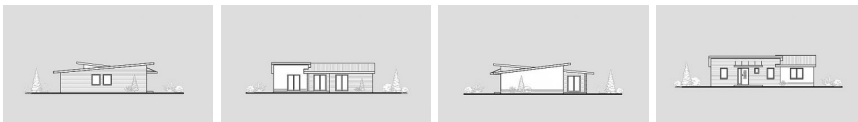

Projekt bungalovu Laura

Dispozice	4+1
Zastavěná plocha	156 m²
Užitná plocha	119 m²
Orientace vstupu	S, SV, V
Garáž / Garážové stání	NE
Sklon střechy	10°
Výška hřebene střechy	4.5 m
Cena projektu	29.900 Kč
Orientační cena domu	3.09 mil. Kč

DŮM LAURA
STUDIE FIRMY FUTUR