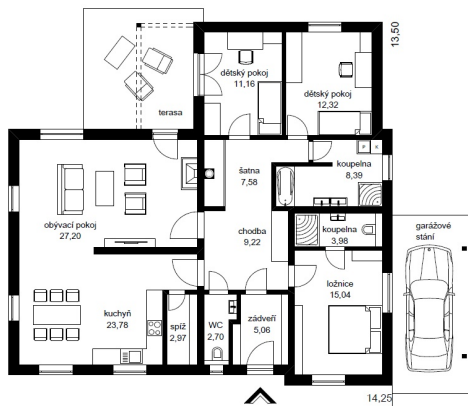

# Projekt bungalovu Gabriela

Obytné místnosti	<b>4+1+GS</b>
Užitná plocha	<b>130<sup>2</sup></b>
Zastavěná plocha	<b>183 m<sup>2</sup></b>
Obestavěný prostor	<b>693 m<sup>3</sup></b>
Výška hřebene střechy	<b>5.9 m</b>
Sklon střechy	<b>plochá</b>
Orientace vstupu	<b>S, SV</b>
Cena projektu:	<b>29 900,- Kč</b>
Akční sleva projektu	<b>21 000,- Kč</b>
Celkové náklady	<b>od 2.91 mil. Kč</b>