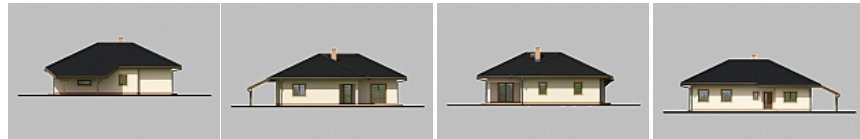

# Projekt bungalovu Gabriela

Obytné místnosti	<b>4+1+GS</b>
Užitná plocha	<b>130<sup>2</sup></b>
Zastavěná plocha	<b>183 m<sup>2</sup></b>
Obestavěný prostor	<b>693 m<sup>3</sup></b>
Výška hřebene střechy	<b>5.9 m</b>
Sklon střechy	<b>plochá</b>
Orientace vstupu	<b>S, SV</b>
Cena projektu:	<b>29 900,- Kč</b>
Akční sleva projektu	<b>21 000,- Kč</b>
Celkové náklady	<b>od 2.91 mil. Kč</b>

DŮM GABRIELA  
STUDIE FIRMY FUTUR