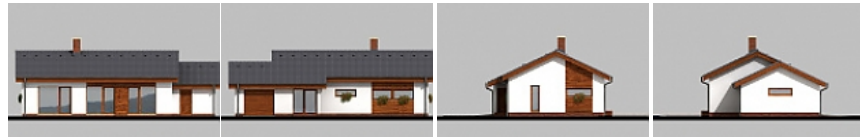

## Projekt bungalovu Vendelín

Obytné místnosti	<b>3+1+G</b>
Užitná plocha	<b>76<sup>2</sup></b>
Zastavěná plocha	<b>125 m<sup>2</sup></b>
Obestavěný prostor	<b>690 m<sup>3</sup></b>
Výška hřebene střechy	<b>5.2 m</b>
Sklon střechy	<b>plochá</b>
Orientace vstupu	<b>S, SV, SZ</b>
Cena projektu:	<b>29 900,- Kč</b>
Akční sleva projektu	<b>21 000,- Kč</b>
Celkové náklady	<b>od 2.9 mil. Kč</b>