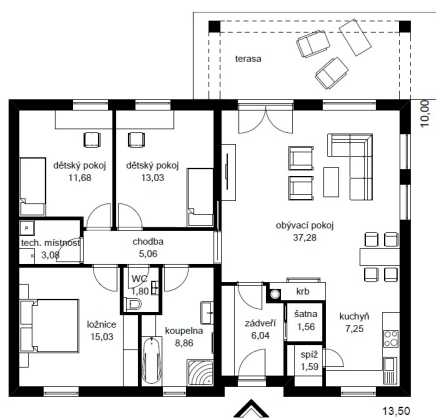

## Projekt bungalovu Gita

Obytné místnosti	<b>4+1</b>
Užitná plocha	<b>112<sup>2</sup></b>
Zastavěná plocha	<b>153 m<sup>2</sup></b>
Obestavěný prostor	<b>580 m<sup>3</sup></b>
Výška hřebene střechy	<b>6.4 m</b>
Sklon střechy	<b>plochá</b>
Orientace vstupu	<b>S, SV, V</b>
Cena projektu:	<b>29 900,- Kč</b>
Akční sleva projektu	<b>21 000,- Kč</b>
Celkové náklady	<b>od 2.44 mil. Kč</b>